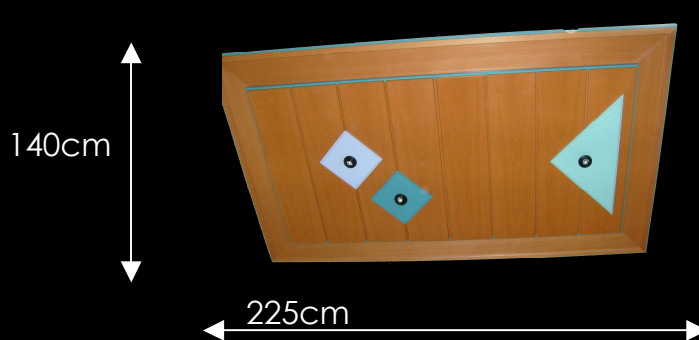

ANGEBOT

HOLZ KREUZER

informieren. orientieren. wohlfühlen.

DECKENMODULE fertig vormontiert!

150,00 € / St.

Modul 1:

Modul 2:

Modul 3: