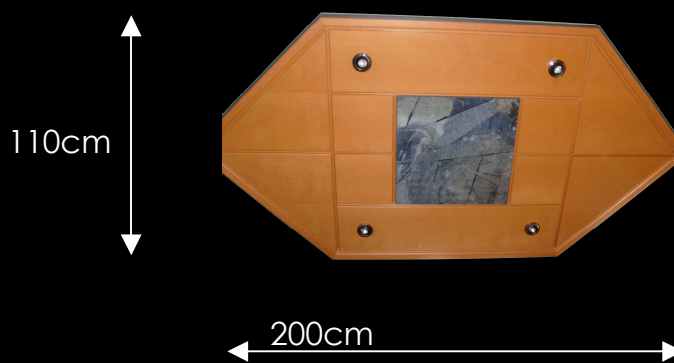

ANGEBOT

HOLZ KREUZER

informieren. orientieren. wohlfühlen.

DECKENMODULE fertig vormontiert!

150,00 € / St.

Modul 4: