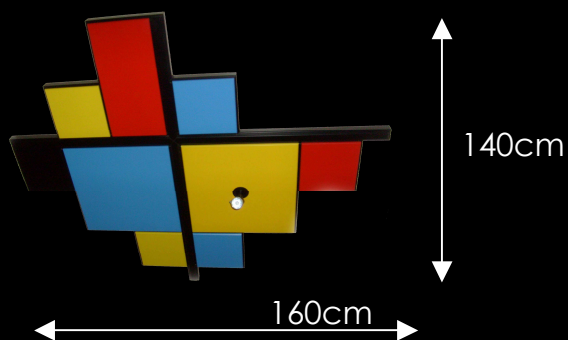

ANGEBOT

HOLZ KREUZER

informieren. orientieren. wohlfühlen.

DECKENMODULE fertig vormontiert!

150,00 € / St.

Modul 1:

Modul 2:

Modul 3: