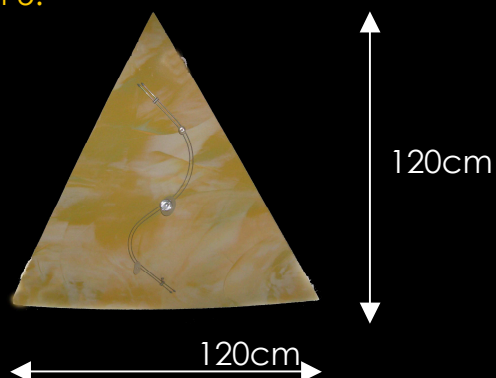

ANGEBOT

HOLZ KREUZER

informieren. orientieren. wohlfühlen.

DECKENMODULE fertig vormontiert!

150,00 € / St.

Modul 5: