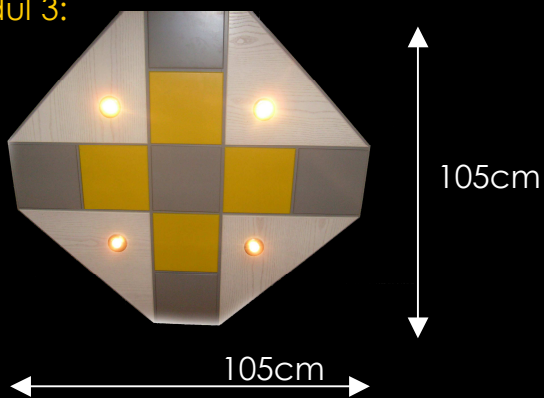

ANGEBOT

HOLZ KREUZER

informieren. orientieren. wohlfühlen.

DECKENMODULE fertig vormontiert!

150,00 € / St.

Modul 1:

Modul 2:

Modul 3: